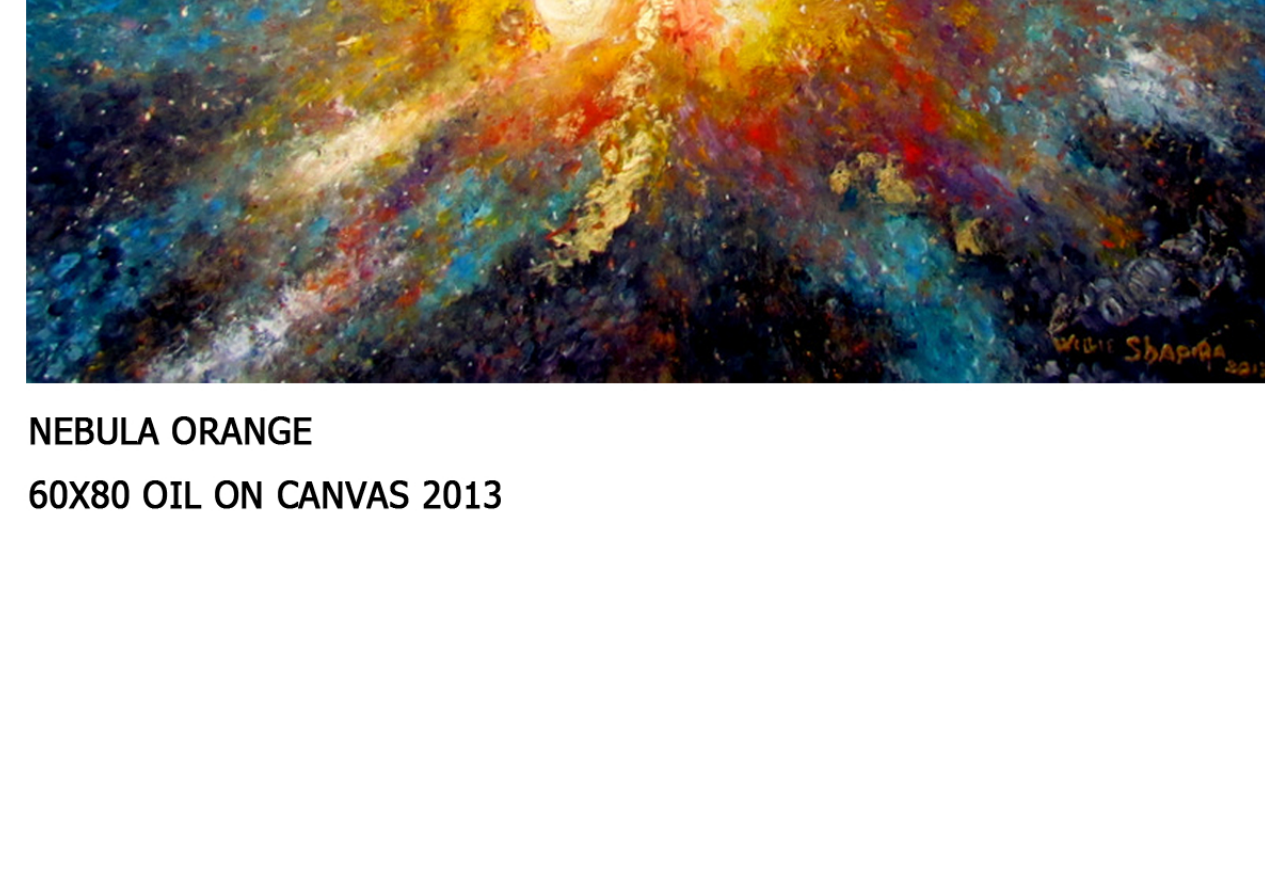

NEBULA BLUE
60X80 OIL ON CANVAS 2015