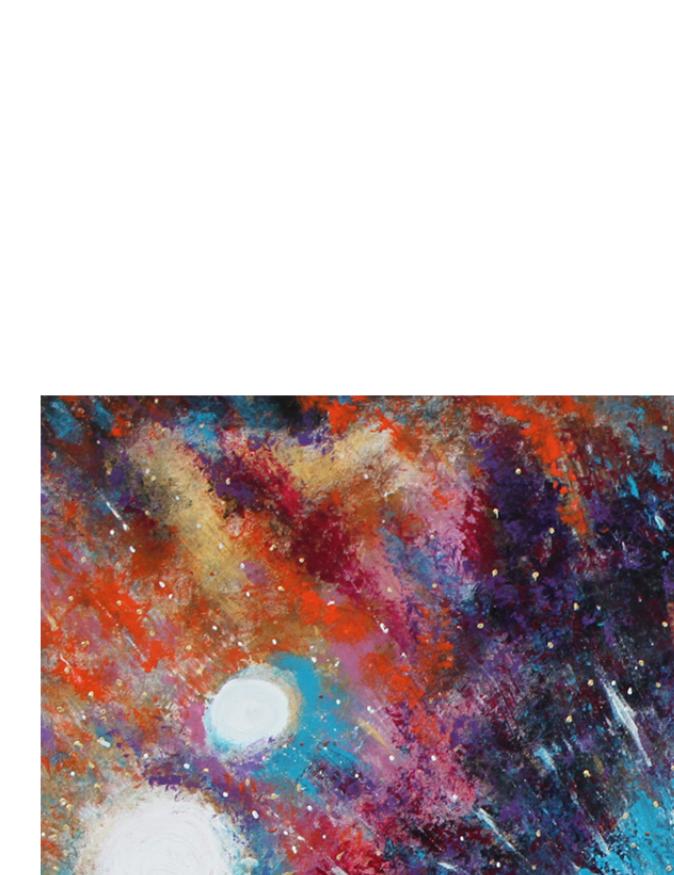

WILLIE SHAPIRA - CELESTIAL LOVE
STRUCTURELLISM OIL ON CANVAS 2014