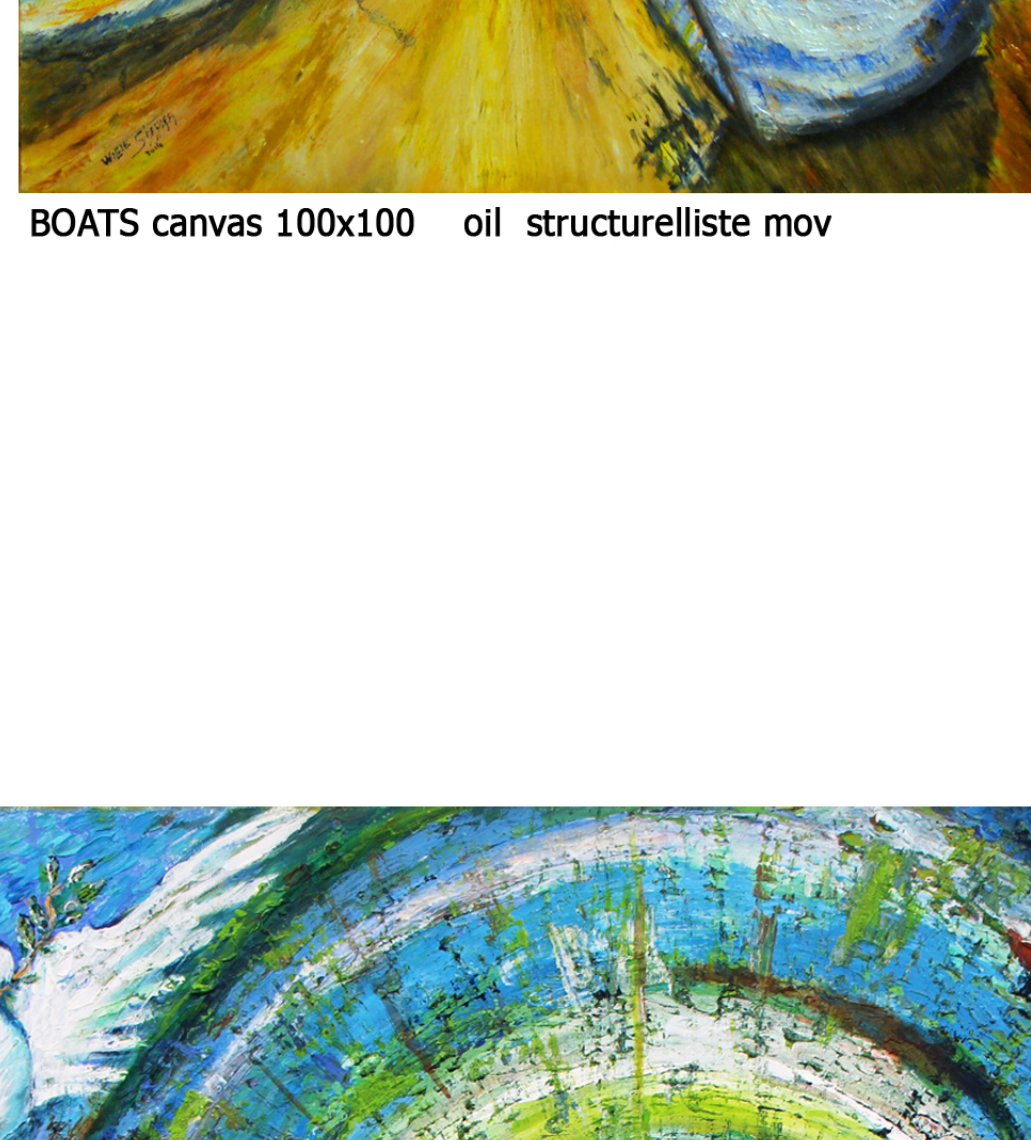

BOATS canvas 100x100 oil structurelliste mov